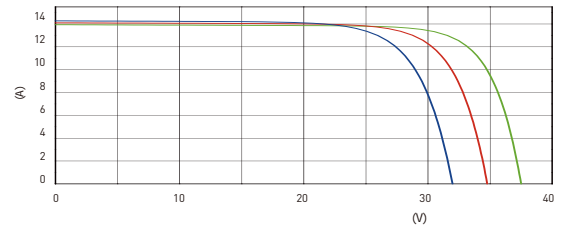

## 质量保证

12

25

[www.talesun.com](http://www.talesun.com)

[marketing.hq@talesun.com](mailto:marketing.hq@talesun.com)

\* GL-CN-Version 2023.09.25

	STC	NMOT	STC	NMOT	STC	NMOT	STC	NMOT	STC	NMOT
	390	291	395	294	400	298	405	302	410	306
	30.65	28.6	30.85	28.8	31.05	29.0	31.24	29.2	31.43	29.3
	12.73	10.18	12.81	10.23	12.89	10.30	12.97	10.36	13.05	10.42
	36.50	34.4	36.75	34.6	37.00	34.8	37.25	35.1	37.50	35.3
	13.61	10.97	13.69	11.04	13.78	11.11	13.86	11.17	13.94	11.24
	20.00		20.20		20.50		20.70		21.00	

	10BB
	108 (6*18)
	1722*1134*30mm (67.80*44.65*1.18 )
	16.2kg (35.72lbs.)
	2.0mm
	IP68, 3 Bypass Diodes
	4mm <sup>2</sup> (IEC), 12AWG (UL) 300mm
	T01/LJQ-3-CSY/MC4/MC4-EVO2

	1000V/1500V/DC
	-40°C~+85°C
	25A
	Class