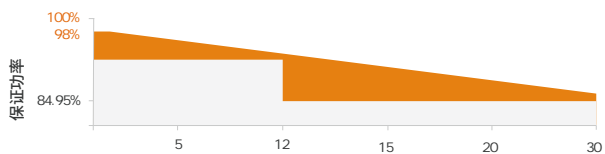

10BB

2%

0.45%

5%-25%

PID

85 /85% RH 192

PID

C1500V/D