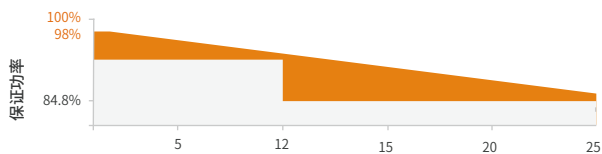

BISTAR

TP6L72M
TP6L72M(H) **144-cell**

435 - 455W

9BB PERC

- IEC 61215 / IEC 61730 / UL 61730
- ISO 9001: 2015 质量管理体系
- ISO 14001: 2015 环境管理体系
- ISO 45001: 2018 职业健康安全管理体系

12 25

9BB

2%