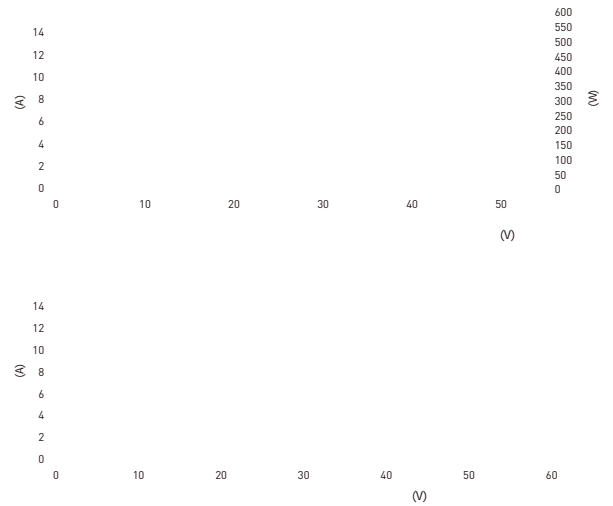

	5%	10%	15%	20%	25%
	609	638	667	696	725
	42.66	42.66	42.66	42.66	42.66
	14.28	14.96	15.64	16.32	16.99
	51.47	51.47	51.47	51.47	51.47
	14.96	15.68	16.39	17.10	17.81

	N	16BB
	144	(6*24)
	2278*1134*30mm (89.69*44.65*1.18)	
	31.8kg (70.11lbs.)	
	2.0mm	
	2.0mm	
	IP68, 3	
	4mm ² (IEC), 12AWG (UL) 350mm(+), 250mm(-)	
	T01/LJQ-3-CSY/MC4/MC4-EVO2	