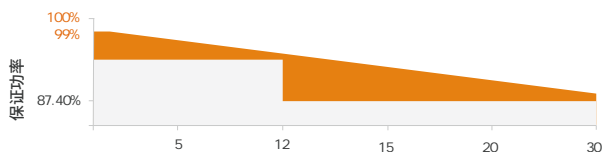

- IEC 61215 / IEC 61730 / UL 61730
- ISO 9001: 2015 质量管理体系
- ISO 14001: 2015 环境管理体系
- ISO 45001: 2018 职业健康安全管理体系

12 30