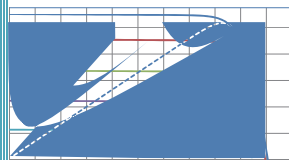

TP6G72M/410W

1000W/m<sup>2</sup> 800W/m<sup>2</sup> 600W/m<sup>2</sup> 400W/m<sup>2</sup> 200W/m<sup>2</sup> Voltage (V)