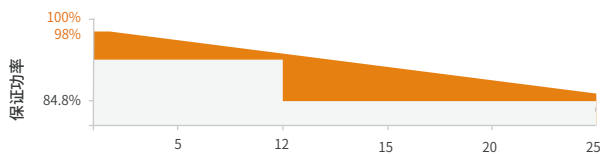

BISTAR

TP6L72M
TP6L72M(H) **144-cell**

435 - 455W

9BB PERC

- IEC 61215 / IEC 61730 / UL 61730
- ISO 9001: 2015 质量管理体系
- ISO 14001: 2015 环境管理体系
- ISO 45001: 2018 职业健康安全管理体系

12 25

9BB

2%